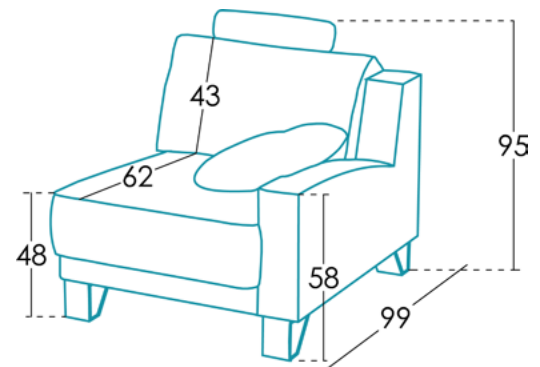

Verpackung

Verpackung aus einziehbarem Plastik und Schutzkanten.

Die Verpackung entsteht zeitgleich mit dem Design und wird so **optimiert**, dass es leicht zu transportieren ist, damit so wenig Platz wie möglich benötigt, wodurch unnötiger Einsatz von Verpackungsmaterial vermieden wird.

Nachhaltigkeit

Unser **Design ist verantwortungsvoll**, es minimiert die Auswirkungen industrieller Aktivitäten so weit wie möglich und optimiert alle Bereiche von Design und Produktion.

Die Fama Produkte sind **frei von PFCs**.

Der **Umweltpolitik** des Unternehmens nach werden in unserem Werk 99,9% der Abfälle recycelt.